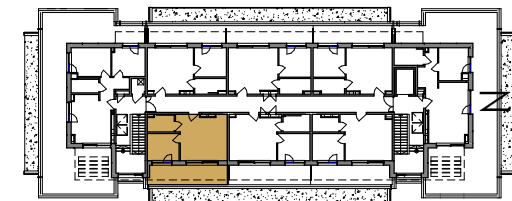

Lokal 3.L08		
Nr pom.	Pomieszczenie	Powierzchnia
3.L08.1	Pokój	21.80 m ²
3.L08.2	Sypialnia	8.56 m ²
3.L08.3	Łazienka	4.48 m ²
		34.84 m ²
3.L08.B	Balkon	15.51 m ²
		15.51 m ²

SCHEMAT KONDYGNACJI 3 PIĘTRA