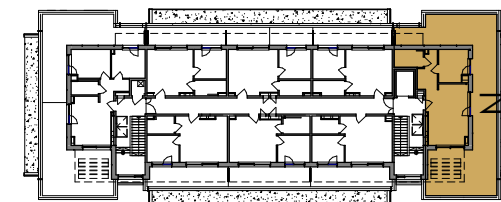

skala 1:100
0 1 2 3 [m]

Lokal 3.L05		
Nr pom.	Pomieszczenie	Powierzchnia
3.L05.1	Pokój	30.13 m ²
3.L05.2	Sypialnia	9.14 m ²
3.L05.3	Łazienka	5.09 m ²
		44.36 m ²
3.L05.T	Taras	83.76 m ²
		83.76 m ²

SCHEMAT KONDYGNACJI 3 PIĘTRA