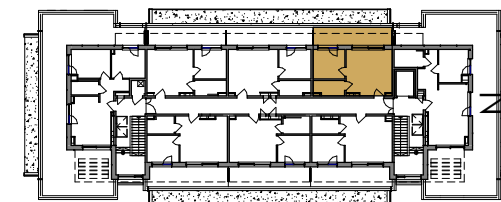

Lokal 3.L04		
Nr pom.	Pomieszczenie	Powierzchnia
3.L04.1	Sypialnia	9.26 m ²
3.L04.2	Pokój	20.38 m ²
3.L04.3	Łazienka	4.55 m ²
		34.18 m ²
3.L04.B	Balkon	13.78 m ²
		13.78 m ²

SCHEMAT KONDYGNACJI 3 PIĘTRA