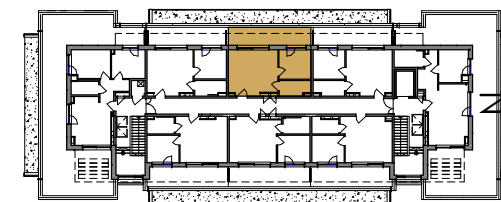

Lokal 3.L03		
Nr pom.	Pomieszczenie	Powierzchnia
3.L03.1	Pokój	21.74 m ²
3.L03.2	Sypialnia	9.29 m ²
3.L03.3	Łazienka	4.56 m ²
		35.58 m ²
3.L03.B	Balkon	15.18 m ²
		15.18 m ²

SCHEMAT KONDYGNACJI 3 PIĘTRA