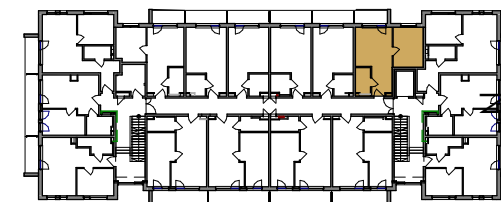

Lokal 2.L08		
Nr pom.	Pomieszczenie	Powierzchnia
2.L08.1	Pokój	19.77 m ²
2.L08.2	Sypialnia	11.88 m ²
2.L08.3	Łazienka	4.05 m ²
		35.69 m ²
2.L08.B	Balkon	4.64 m ²
		4.64 m ²

SCHEMAT KONDYGNACJI 2 PIĘTRA