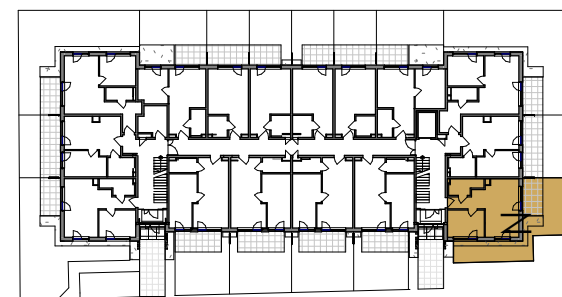

Lokal 0.L11

Nr pom.	Pomieszczenie	Powierzchnia
0.L11.1	Pokój	24.50 m ²
0.L11.2	Sypialnia	9.91 m ²
0.L11.3	Łazienka	4.88 m ²
		39.29 m ²
0.L11.O	Ogród	46.36 m ²
		46.36 m ²

SCHEMAT KONDYGNACJI PARTERU

ul. Brzozowa 21
84-360 Łeba