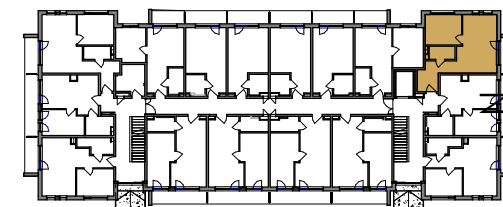

Lokal 1.L09		
Nr pom.	Pomieszczenie	Powierzchnia
1.L09.1	Pokój	29.17 m <sup>2</sup>
1.L09.2	Sypialnia	10.83 m <sup>2</sup>
1.L09.3	Łazienka	3.59 m <sup>2</sup>
		43.59 m <sup>2</sup>
1.L09.B	Balkon	4.94 m <sup>2</sup>
		4.94 m <sup>2</sup>

SCHEMAT KONDYGNACJI 1 PIĘTRA

ul. Brzozowa 21  
84-360 Łeba