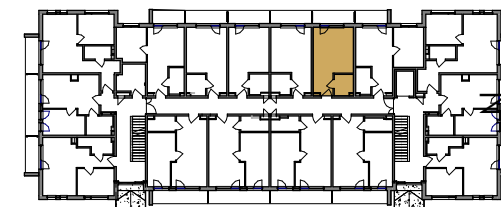

Lokal 1.L07		
Nr pom.	Pomieszczenie	Powierzchnia
1.L07.1	Pokój	22.29 m ²
1.L07.2	Łazienka	3.94 m ²
		26.23 m ²
1.L07.B	Balkon	5.54 m ²
		5.54 m ²

SCHEMAT KONDYGNACJI 1 PIĘTRA

ul. Brzozowa 21
84-360 Łeba