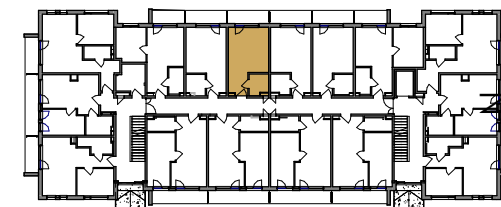

Lokal 1.L05		
Nr pom.	Pomieszczenie	Powierzchnia
1.L05.1	Pokój	22.19 m ²
1.L05.2	Łazienka	3.86 m ²
		26.05 m ²
1.L05.B	Balkon	5.54 m ²
		5.54 m ²

SCHEMAT KONDYGNACJI 1 PIĘTRA

ul. Brzozowa 21
84-360 Łeba