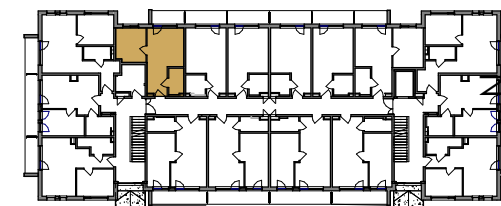

Lokal 1.L03		
Nr pom.	Pomieszczenie	Powierzchnia
1.L03.1	Pokój	19.77 m ²
1.L03.2	Sypialnia	10.13 m ²
1.L03.3	Łazienka	4.05 m ²
		33.94 m ²
1.L03.B	Balkon	4.47 m ²
		4.47 m ²

SCHEMAT KONDYGNACJI 1 PIĘTRA