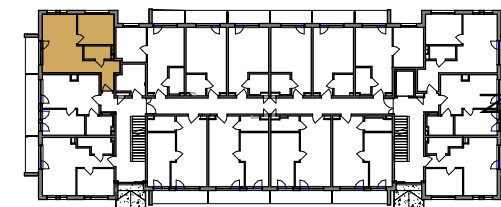

Lokal 1.L02		
Nr pom.	Pomieszczenie	Powierzchnia
1.L02.1	Pokój	28.14 m ²
1.L02.2	Sypialnia	10.83 m ²
1.L02.3	Łazienka	3.59 m ²
		42.56 m ²
1.L02.B	Balkon	4.77 m ²
		4.77 m ²

SCHEMAT KONDYGNACJI I PIĘTRA