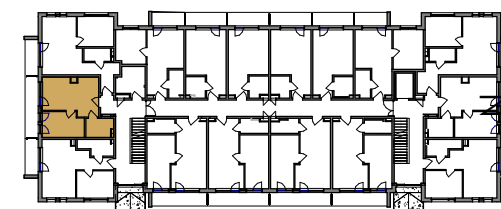

Lokal 1.L01		
Nr pom.	Pomieszczenie	Powierzchnia
1.L01.1	Pokój	19.47 m <sup>2</sup>
1.L01.2	Sypialnia	10.30 m <sup>2</sup>
1.L01.3	Łazienka	5.12 m <sup>2</sup>
		34.89 m <sup>2</sup>
1.L01.B	Balkon	8.18 m <sup>2</sup>
		8.18 m <sup>2</sup>