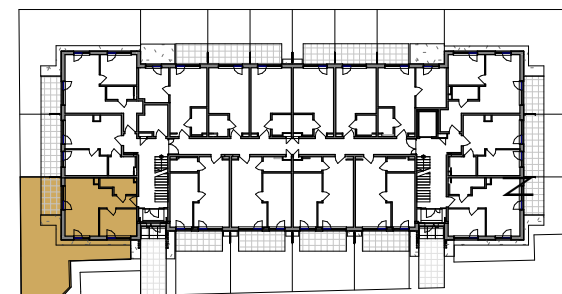

Lokal 0.L16		
Nr pom.	Pomieszczenie	Powierzchnia
0.L16.1	Pokój	24.50 m ²
0.L16.2	Sypialnia	9.91 m ²
0.L16.3	Łazienka	4.88 m ²
		39.29 m ²
0.L16.O	Ogród	64.30 m ²
		64.30 m ²

SCHEMAT KONDYGNACJI PARTERU