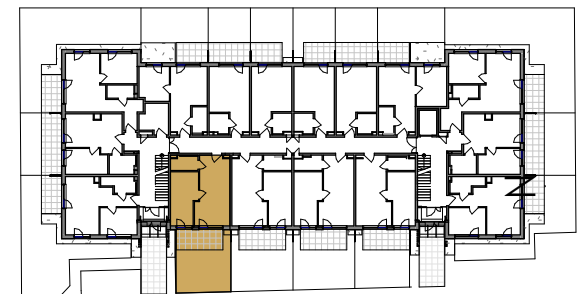

Lokal 0.L15		
Nr pom.	Pomieszczenie	Powierzchnia
0.L15.1	Pokój	22.10 m <sup>2</sup>
0.L15.2	Sypialnia	13.65 m <sup>2</sup>
0.L15.3	Łazienka	3.89 m <sup>2</sup>
		39.64 m <sup>2</sup>
0.L15.O	Ogród	33.77 m <sup>2</sup>
		33.77 m <sup>2</sup>