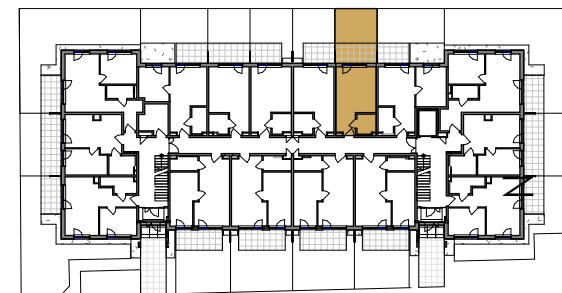

Lokal 0.L07		
Nr pom.	Pomieszczenie	Powierzchnia
0.L07.1	Pokój	22.29 m ²
0.L07.2	Łazienka	3.94 m ²
		26.23 m ²
0.L07.O	Ogród	22.85 m ²
		22.85 m ²

SCHEMAT KONDYGNACJI PARTERU

ul. Brzozowa 21
84-360 Łeba